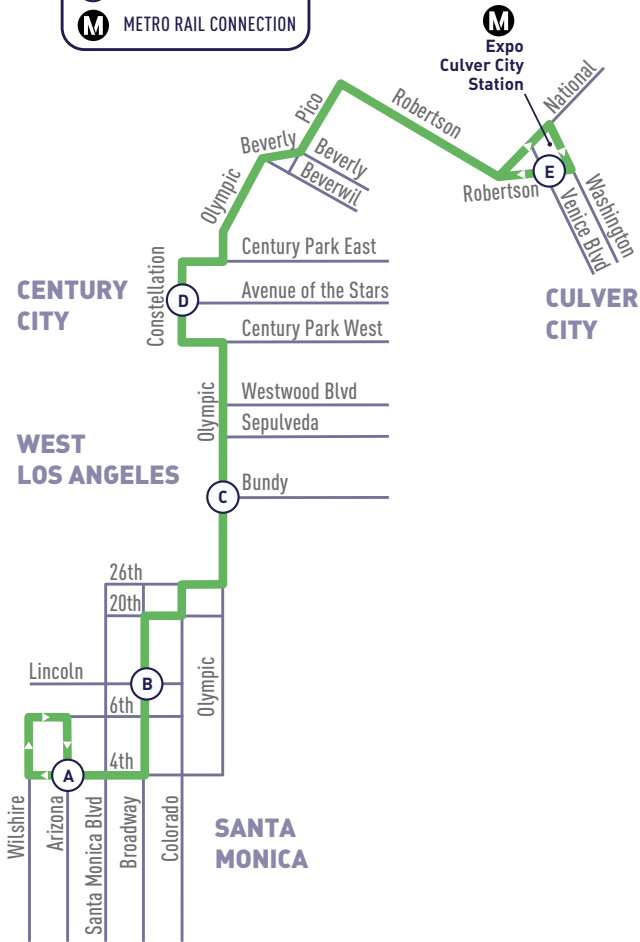

OLYMPIC  
BLVD

5

**(A)** TIMEPOINT  
**(M)** METRO RAIL CONNECTION

DOWNTOWN SANTA MONICA TO  
EXPO CULVER CITY STATION

WEEKDAY  
DURANTE LA SEMANA

(A) 4th & Arizona	(B) Broadway & Lincoln	(C) Olympic & Bundy	(D) Constellation & Ave. of the Stars	(E) Robertson & Venice
5:45	5:52	5:59	6:10	6:27
6:15	6:22	6:31	6:43	7:01
6:40	6:47	6:57	7:09	7:29
7:05	7:13	7:25	7:39	8:06
7:25	7:33	7:47	8:03	8:32
7:45	7:53	8:07	8:23	8:52
8:05	8:13	8:27	8:43	9:12
8:35	8:43	8:57	9:13	9:42
9:05	9:13	9:27	9:43	10:12
9:35	9:42	9:56	10:12	10:35
10:05	10:12	10:26	10:42	11:05
10:35	10:42	10:56	11:12	11:35
11:05	11:12	11:26	11:42	<b>12:05</b>
11:35	11:42	11:56	<b>12:13</b>	<b>12:41</b>
<b>12:05</b>	<b>12:12</b>	<b>12:26</b>	<b>12:43</b>	<b>1:11</b>
<b>12:35</b>	<b>12:42</b>	<b>12:56</b>	<b>1:13</b>	<b>1:41</b>
<b>1:05</b>	<b>1:13</b>	<b>1:29</b>	<b>1:51</b>	<b>2:26</b>
<b>1:35</b>	<b>1:43</b>	<b>1:59</b>	<b>2:21</b>	<b>2:56</b>
<b>2:00</b>	<b>2:08</b>	<b>2:24</b>	<b>2:46</b>	<b>3:21</b>
<b>2:20</b>	<b>2:28</b>	<b>2:44</b>	<b>3:06</b>	<b>3:41</b>
<b>2:40</b>	<b>2:48</b>	<b>3:04</b>	<b>3:26</b>	<b>4:01</b>
<b>3:00</b>	<b>3:09</b>	<b>3:26</b>	<b>3:49</b>	<b>4:24</b>
<b>3:20</b>	<b>3:29</b>	<b>3:46</b>	<b>4:09</b>	<b>4:44</b>
<b>3:40</b>	<b>3:50</b>	<b>4:09</b>	<b>4:34</b>	<b>5:09</b>
<b>4:00</b>	<b>4:10</b>	<b>4:29</b>	<b>4:54</b>	<b>5:29</b>
<b>4:20</b>	<b>4:30</b>	<b>4:49</b>	<b>5:14</b>	<b>5:49</b>
<b>4:40</b>	<b>4:50</b>	<b>5:09</b>	<b>5:34</b>	<b>6:09</b>
<b>5:00</b>	<b>5:10</b>	<b>5:29</b>	<b>5:54</b>	<b>6:29</b>
<b>5:25</b>	<b>5:35</b>	<b>5:54</b>	<b>6:19</b>	<b>6:54</b>
<b>5:55</b>	<b>6:05</b>	<b>6:24</b>	<b>6:49</b>	<b>7:24</b>
<b>6:30</b>	<b>6:39</b>	<b>6:56</b>	<b>7:20</b>	<b>7:52</b>
<b>7:05</b>	<b>7:13</b>	<b>7:27</b>	<b>7:45</b>	<b>8:12</b>
<b>7:45</b>	<b>7:53</b>	<b>8:03</b>	<b>8:16</b>	<b>8:37</b>
<b>8:15</b>	<b>8:23</b>	<b>8:33</b>	<b>8:46</b>	<b>9:07</b>

# EXPO CULVER CITY STATION TO DOWNTOWN SANTA MONICA